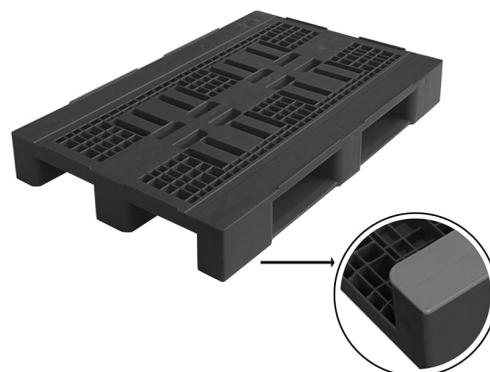

PALLET PLASTICA

Modello VIPALL 800

Per utilizzo interno di magazzino

MISURE

mm 800 x 1200 x 155 h

DATI TECNICI

MODELLO	VIPALL800
MATERIALI	Plastica rigenerata
COLORE	Nero
PORTATA MAX*	Kg 1000 ca. - dinamica Kg 5000 ca. - statica
PESO	Kg 13,0
CONFEZIONE	n° 15 pz.
INGOMBRO CONFEZIONE	mm 1200 x 800 x 2450 h

DESCRIZIONE

Pallet a 4 vie con 3 listelli di base monoblocco.
Pianale grigliato. Ideale per l'utilizzo interno di magazzino.
Resistente ad agenti chimici ed intemperie.
Superficie di appoggio aperta.
Adatto all'esportazione.

PERSONALIZZAZIONI

Marcatura ad inchiostro o stampaggio logo nel tassello.

VARIANTI

VIPALL 800 P
con piattine di rinforzo alla base dei listelli

VIPALL 800 F
con rinforzi metallici posti nel piano