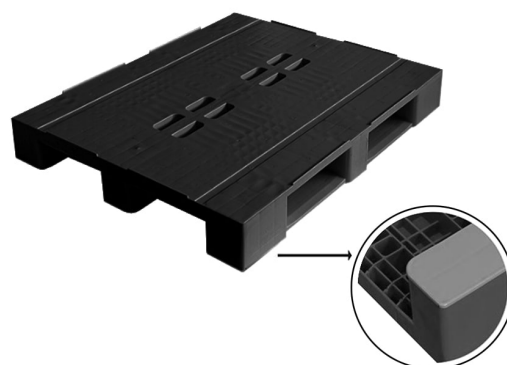

PALLET PLASTICA

Modello VIPALL 1000 C

Per utilizzo interno di magazzino – piano chiuso

MISURE

mm 1000 x 1200 x 155 h

DATI TECNICI

MODELLO	VIPALL1000C
MATERIALI	Plastica rigenerata
COLORE	Nero
PORTATA MAX*	Kg 1000 ca. - dinamica Kg 5000 ca. - statica
PESO	Kg 18,0
CONFEZIONE	n° 15 pz.
INGOMBRO CONFEZIONE	mm 1200 x 1000 x 2450 h

DESCRIZIONE

Pallet a 4 vie con 3 listelli di base monoblocco. Pianale chiuso. Possibilità di inserimento tappi (n° 8 pz) per la chiusura completa del piano superiore. Resistente ad agenti chimici ed intemperie. Adatto all'esportazione.

PERSONALIZZAZIONI

Marchatura ad inchiostro o stampaggio logo nel tassello.

VARIANTI

VIPALL 1000 C P
con piattine di rinforzo alla base dei listelli

VIPALL 1000 C F
con rinforzi metallici posti nel piano