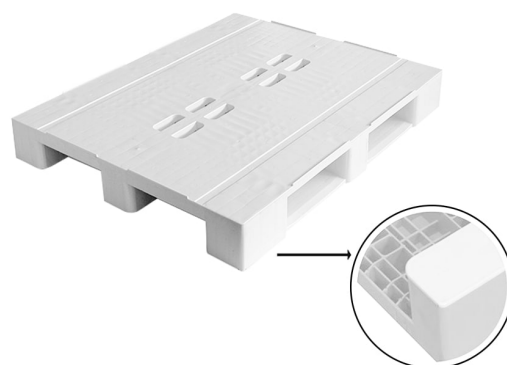

# Modello VIPALL 1000 C AL

Per utilizzo interno. Ideale per il settore alimentare

**MISURE**

mm 1000 x 1200 x 155 h

**DATI TECNICI**

MODELLO	VIPALL1000CAL
MATERIALI	Plastica vergine
COLORE	Bianco / Azzurro
PORTATA MAX*	Kg 1000 ca. - dinamica Kg 5000 ca. - statica
PESO	Kg 18,0
CONFEZIONE	n° 15 pz.
INGOMBRO CONFEZIONE	mm 1200 x 1000 x 2450 h

**DESCRIZIONE**

Pallet a 4 vie con 3 listelli di base monoblocco. Pianale chiuso. Possibilità di inserimento tappi (n° 8 pz) per la chiusura completa del piano superiore. Ideale per l'utilizzo interno per il settore alimentare. Resistente ad agenti chimici ed intemperie. Adatto all'esportazione.

**PERSONALIZZAZIONI**

Marchatura ad inchiostro o stampaggio logo nel tassello.

**VARIANTI**

VIPALL 1000 CP AL  
con piattine di rinforzo alla base dei listelli

VIPALL1000 CF AL  
con rinforzi metallici posti nel piano