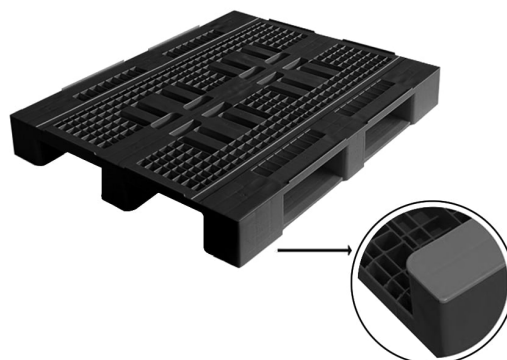

**PALLET PLASTICA****Modello VIPALL 1000**

Per utilizzo interno di magazzino

**MISURE**

mm 1000 x 1200 x 155 h

**DATI TECNICI**

MODELLO	VIPALL1000
MATERIALI	Plastica rigenerata
COLORE	Nero
PORTATA MAX*	Kg 1000 ca. - dinamica Kg 5000 ca. - statica
PESO	Kg 16,0
CONFEZIONE	n° 15 pz.
INGOMBRO CONFEZIONE	mm 1200 x 1000 x 2450 h

**DESCRIZIONE**

Pallet a 4 vie con 3 listelli di base monoblocco.  
Pianale grigliato. Ideale per l'utilizzo interno di magazzino.  
Resistente ad agenti chimici ed intemperie.  
Superficie di appoggio aperta.  
Adatto all'esportazione.

**PERSONALIZZAZIONI**

Marcatura ad inchiostro o stampaggio logo nel tassello.

**VARIANTI**

VIPALL 1000 P  
con piattine di rinforzo alla base dei listelli

VIPALL 1000 F  
con rinforzi metallici posti nel piano